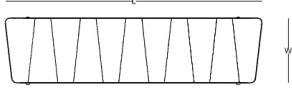

lineer bekleme ünitesi

C bekleme ünitesi