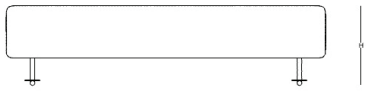

W: 20 - L: 168 - H: 40