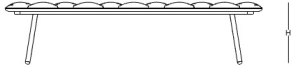

ürün ailesi

bekleme ünitesi

lineer bekleme ünitesi

C bekleme ünitesi

sırt modülü

yarım sırt modülü

C sırt modülü

sehpa eklentisi

yuvarlak sehpa modülü - L bağlantı

yuvarlak sehpa modülü - T bağlantı

bağlantı modülü

bağlantı aparatı

blue priz bağlantı aparatı

ölçü tablosu

bekleme ünitesi

W: 46 - L: 183 - H: 44