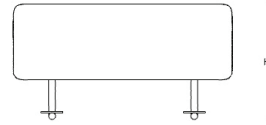

yuvarlak sehpa modülü - L bağlantı

yuvarlak sehpa modülü - T bağlantı

bağlantı modülü

bağlantı aparatı

blue priz bağlantı aparatı

ölçü tablosu

bekleme ünitesi

W: 46 - L: 183 - H: 44

W: 105 - L: 191 - H: 44

lineer bekleme ünitesi

C bekleme ünitesi

W: 20 - L: 168 - H: 40

W: 20 - L: 79 - H: 40

sırt modülü

yarım sırt modülü

W: 50 - L: 93 - H: 40