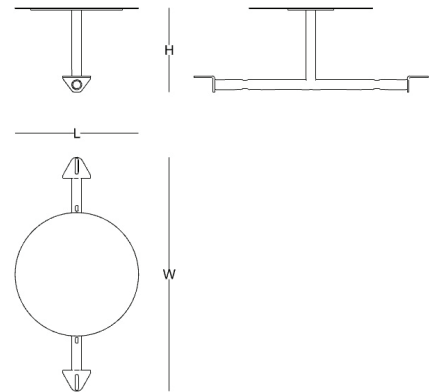

yuvarlak sehpa modülü T bağlantı

W: 61 - L: 32 - H: 22

C sırt modülü