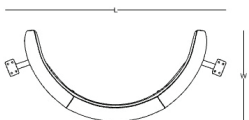

yuvarlak sehpa modülü - L bağlantı

yuvarlak sehpa modülü - T bağlantı

bağlantı modülü

bağlantı aparatı

blue priz bağlantı aparatı

ölçü tablosu

bekleme ünitesi

W: 46 - L: 183 - H: 44

W: 105 - L: 191 - H: 44

lineer bekleme ünitesi

C bekleme ünitesi

W: 20 - L: 168 - H: 40

W: 20 - L: 79 - H: 40

sırt modülü

yarım sırt modülü

W: 50 - L: 93 - H: 40